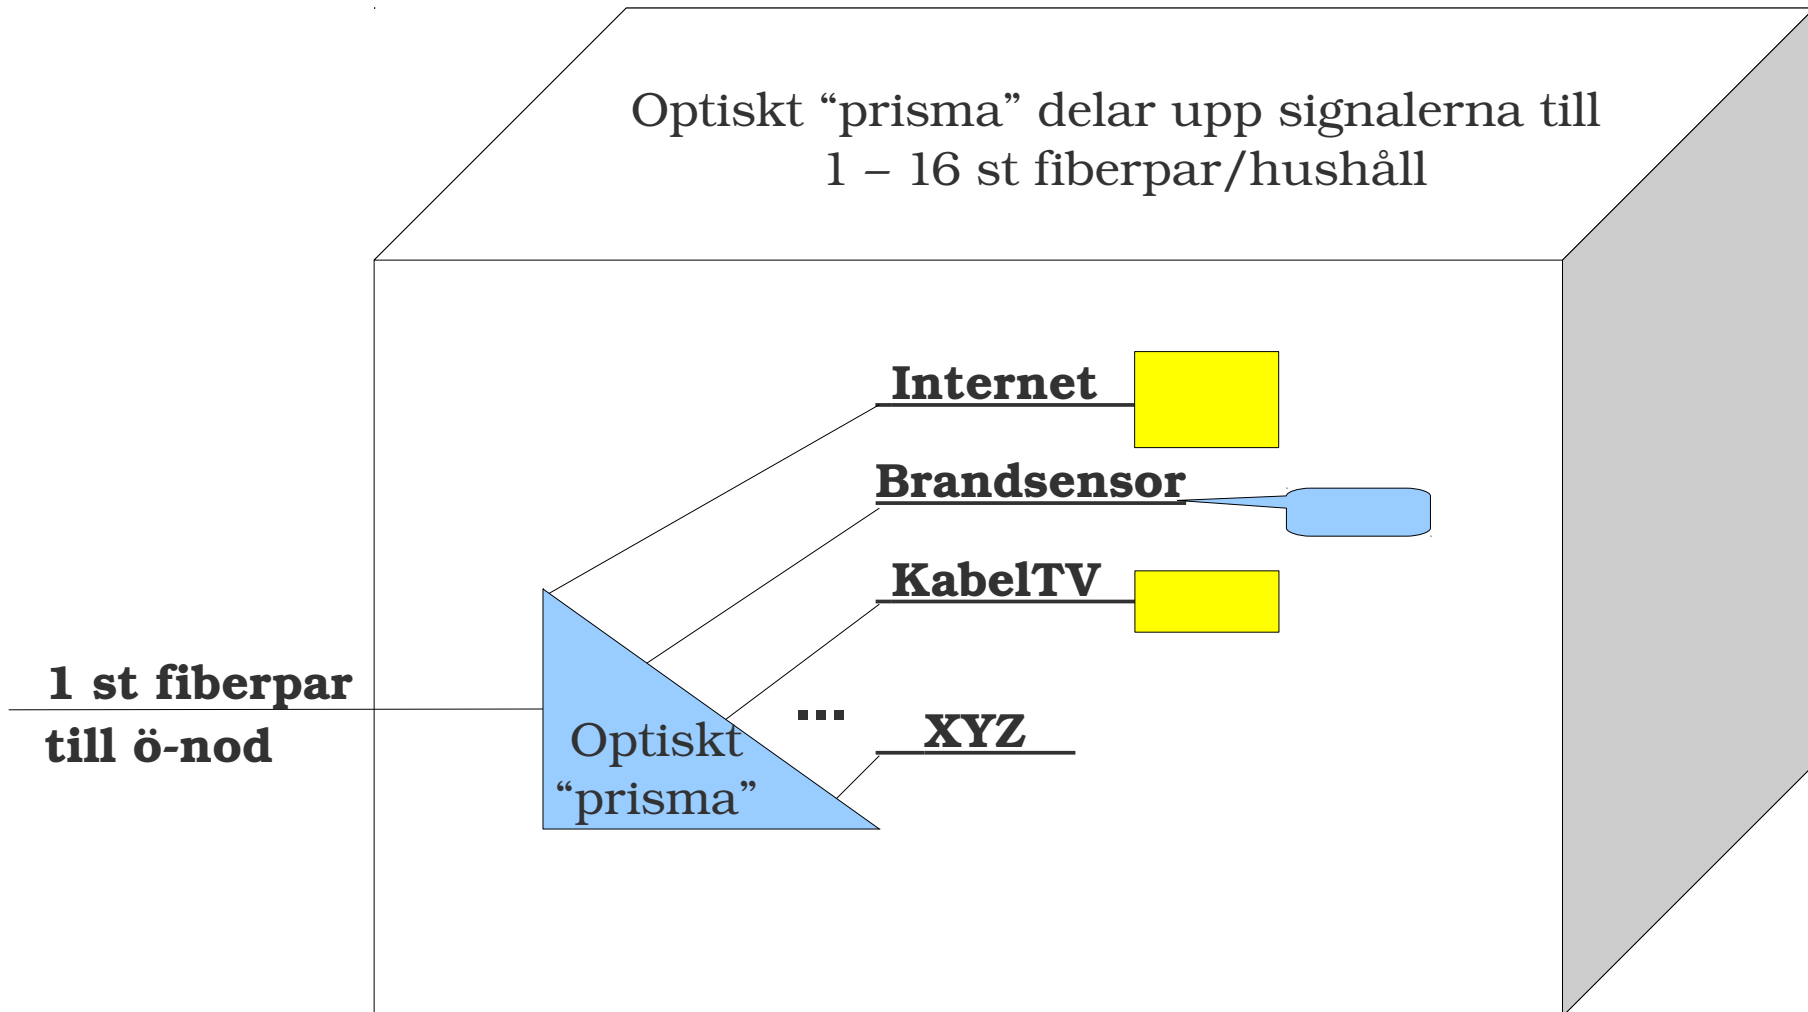

Principskiss Ornö socken fibernät

Vi har på några bilder försökt åskådliggöra principen för ett framtidssäkert nät.

Gul färg betyder att enheten behöver egen elektricitet.

Principskiss Ornö socken fibernät

Principskiss Ornö socken fibernät

Principskiss Ornö socken fibernät

Principskiss Ornö socken fibernät