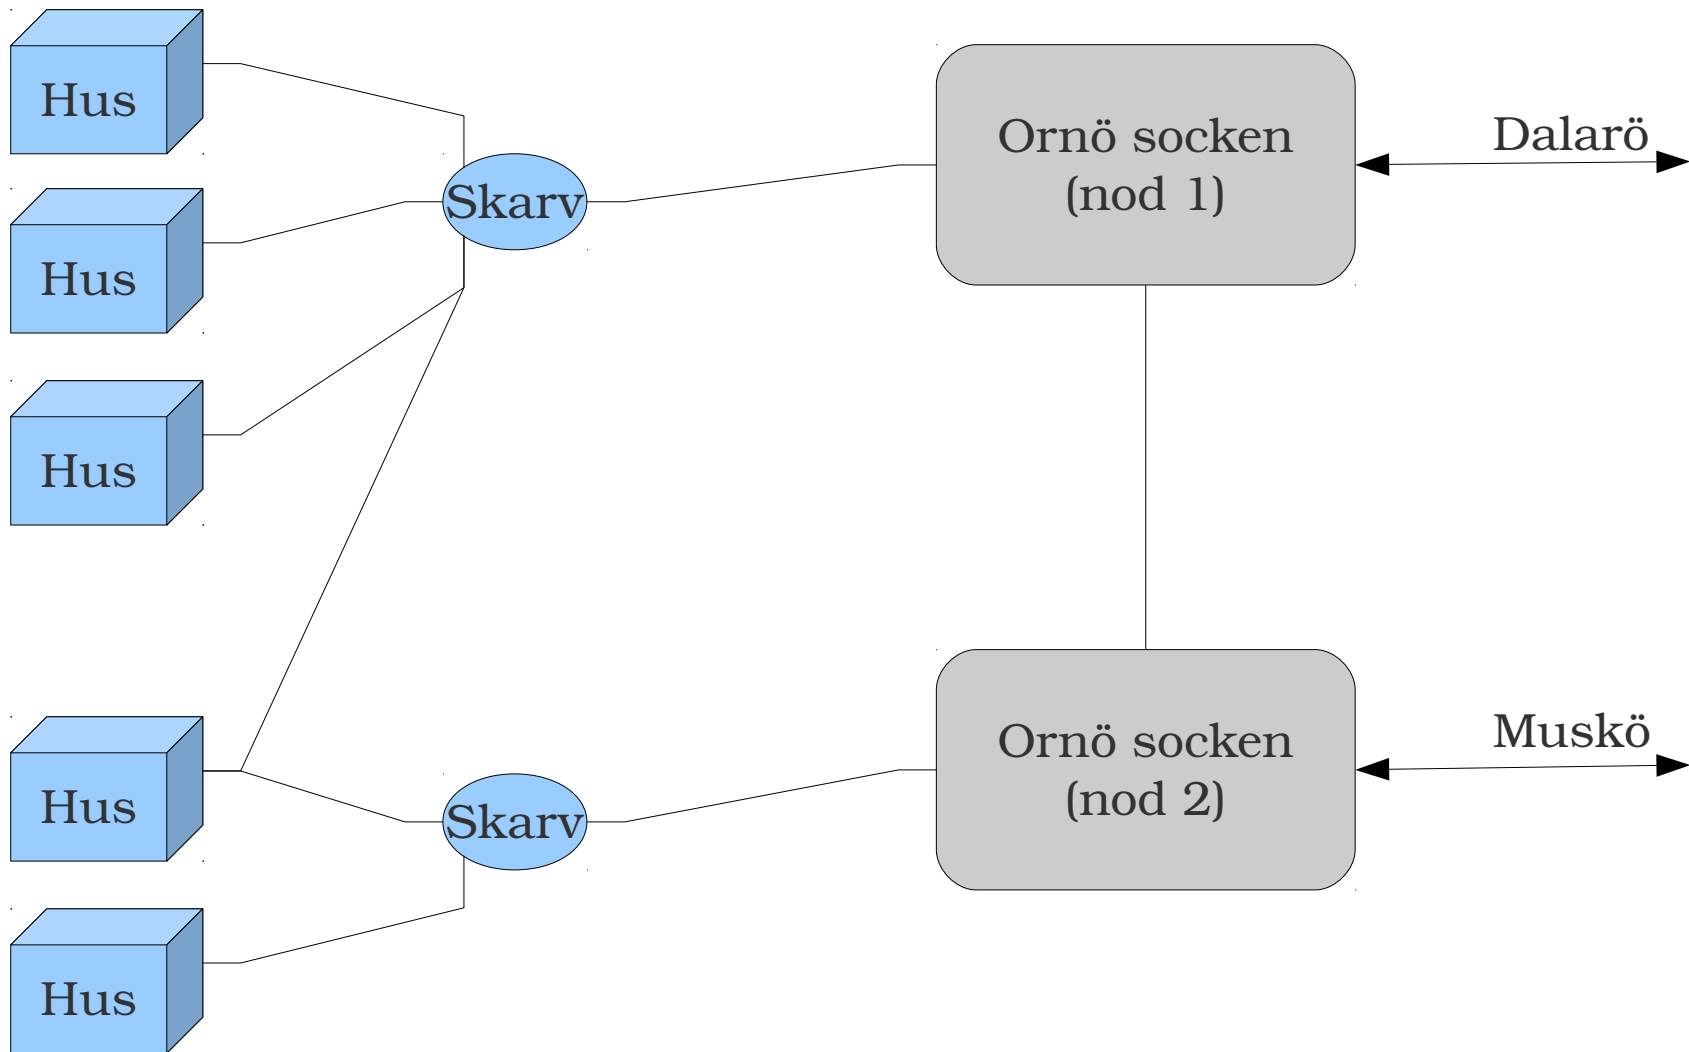

Principskiss Ornö socken fibernät

Vi har på några bilder försökt åskådliggöra principen för ett framtidssäkert nät.

Gul färg betyder att enheten behöver egen elektricitet.

Principskiss Ornö socken fibernät

Principskiss Ornö socken fibernät

Principskiss Ornö socken fibernät

Principskiss Ornö socken fibernät